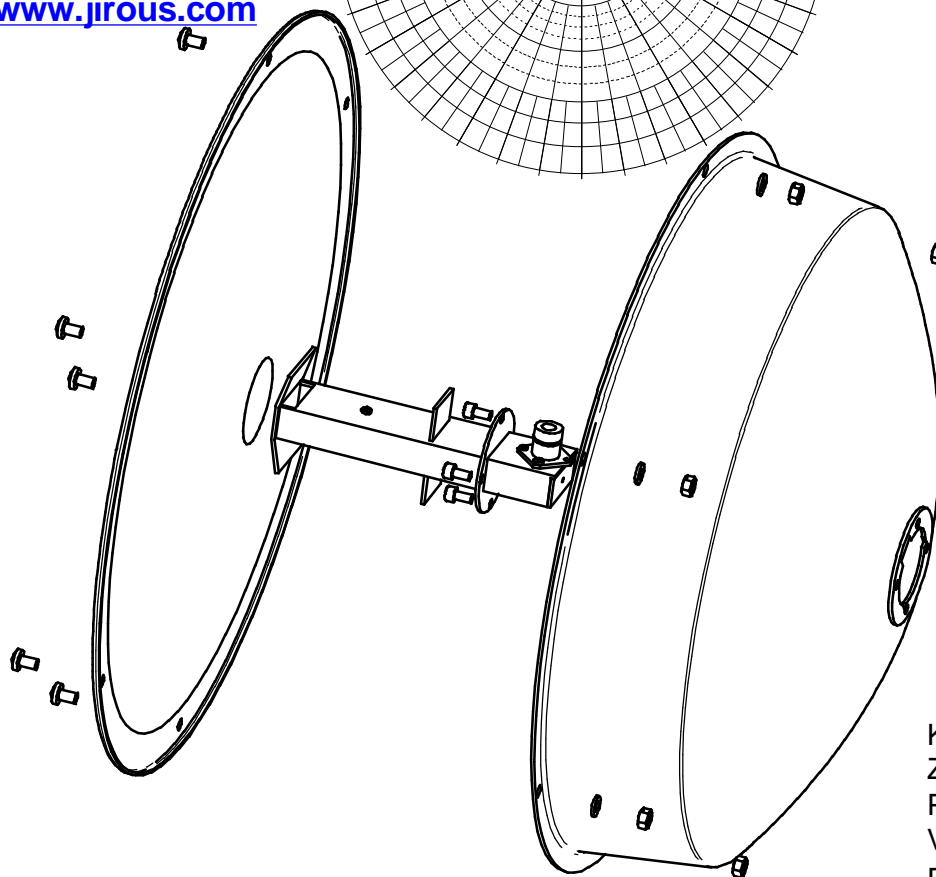

# JRC-24 EXTREM

Doporučujeme příslušenství:  
**GentleBOX JR-200**  
 více na [www.jirous.com](http://www.jirous.com)

We recommend accessories:  
**GentleBOX JR-200**  
 more at [www.jirous.com](http://www.jirous.com)

Vertikální polarizace. Konektor nahoru!  
 Vertical polarization. Connector UP!

Kmitočtové pásmo	5,0– 5,95 GHz
Zisk	22 <sub>5,2GHz</sub> – 23,5 <sub>5,8GHz</sub> dBi
PSV <sub>5,35 – 5,9 GHz</sub>	≤ 1,5
Vyzařovací úhel	8,8° (-3dB)
Předozadní poměr	>35dB
Konektor	N – Female
Ø Paraboly	38 cm