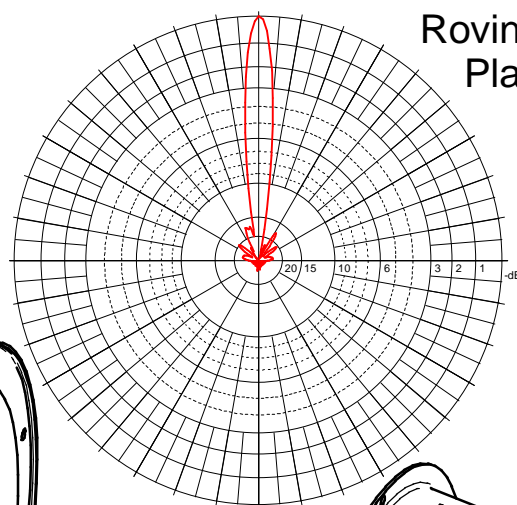

JRC-24 EXTREM

Doporučujeme příslušenství:
GentleBOX JR-200
více na www.jirous.com

We recommend accessories:
GentleBOX JR-200
more at www.jirous.com

Horizontální polarizace
Horizontal polarization

Nová povrchová úprava zářiče.
Ekologicky šetrnější, s
prodlouženou životností.

New surface finish of radiator.
Environmentally friendly, long lifetime.

Vertikální polarizace. Konektor nahoru!
Vertical polarization. Connector UP!

Kmitočtové pásmo	5,0– 5,95 GHz
Zisk	22_{5,2GHz} – 23,5_{5,8GHz} dBi
PSV_{5,35 – 5,9 GHz}	≤ 1,5
Vyzařovací úhel	8,8° (-3dB)
Předozadní poměr	>35dB
Konektor	N – Female
Ø Paraboly	38 cm

Frequency range	5,0 – 5,95 GHz
Gain	22_{5,2GHz} – 23,5_{5,8GHz} dBi
VSWR_{5,35 – 5,9 GHz}	≤ 1,5
Beamwith	8,8° (-3dB)
Front to back ratio	>35dB
Connektor	N – Female
Parabola Ø	38 cm