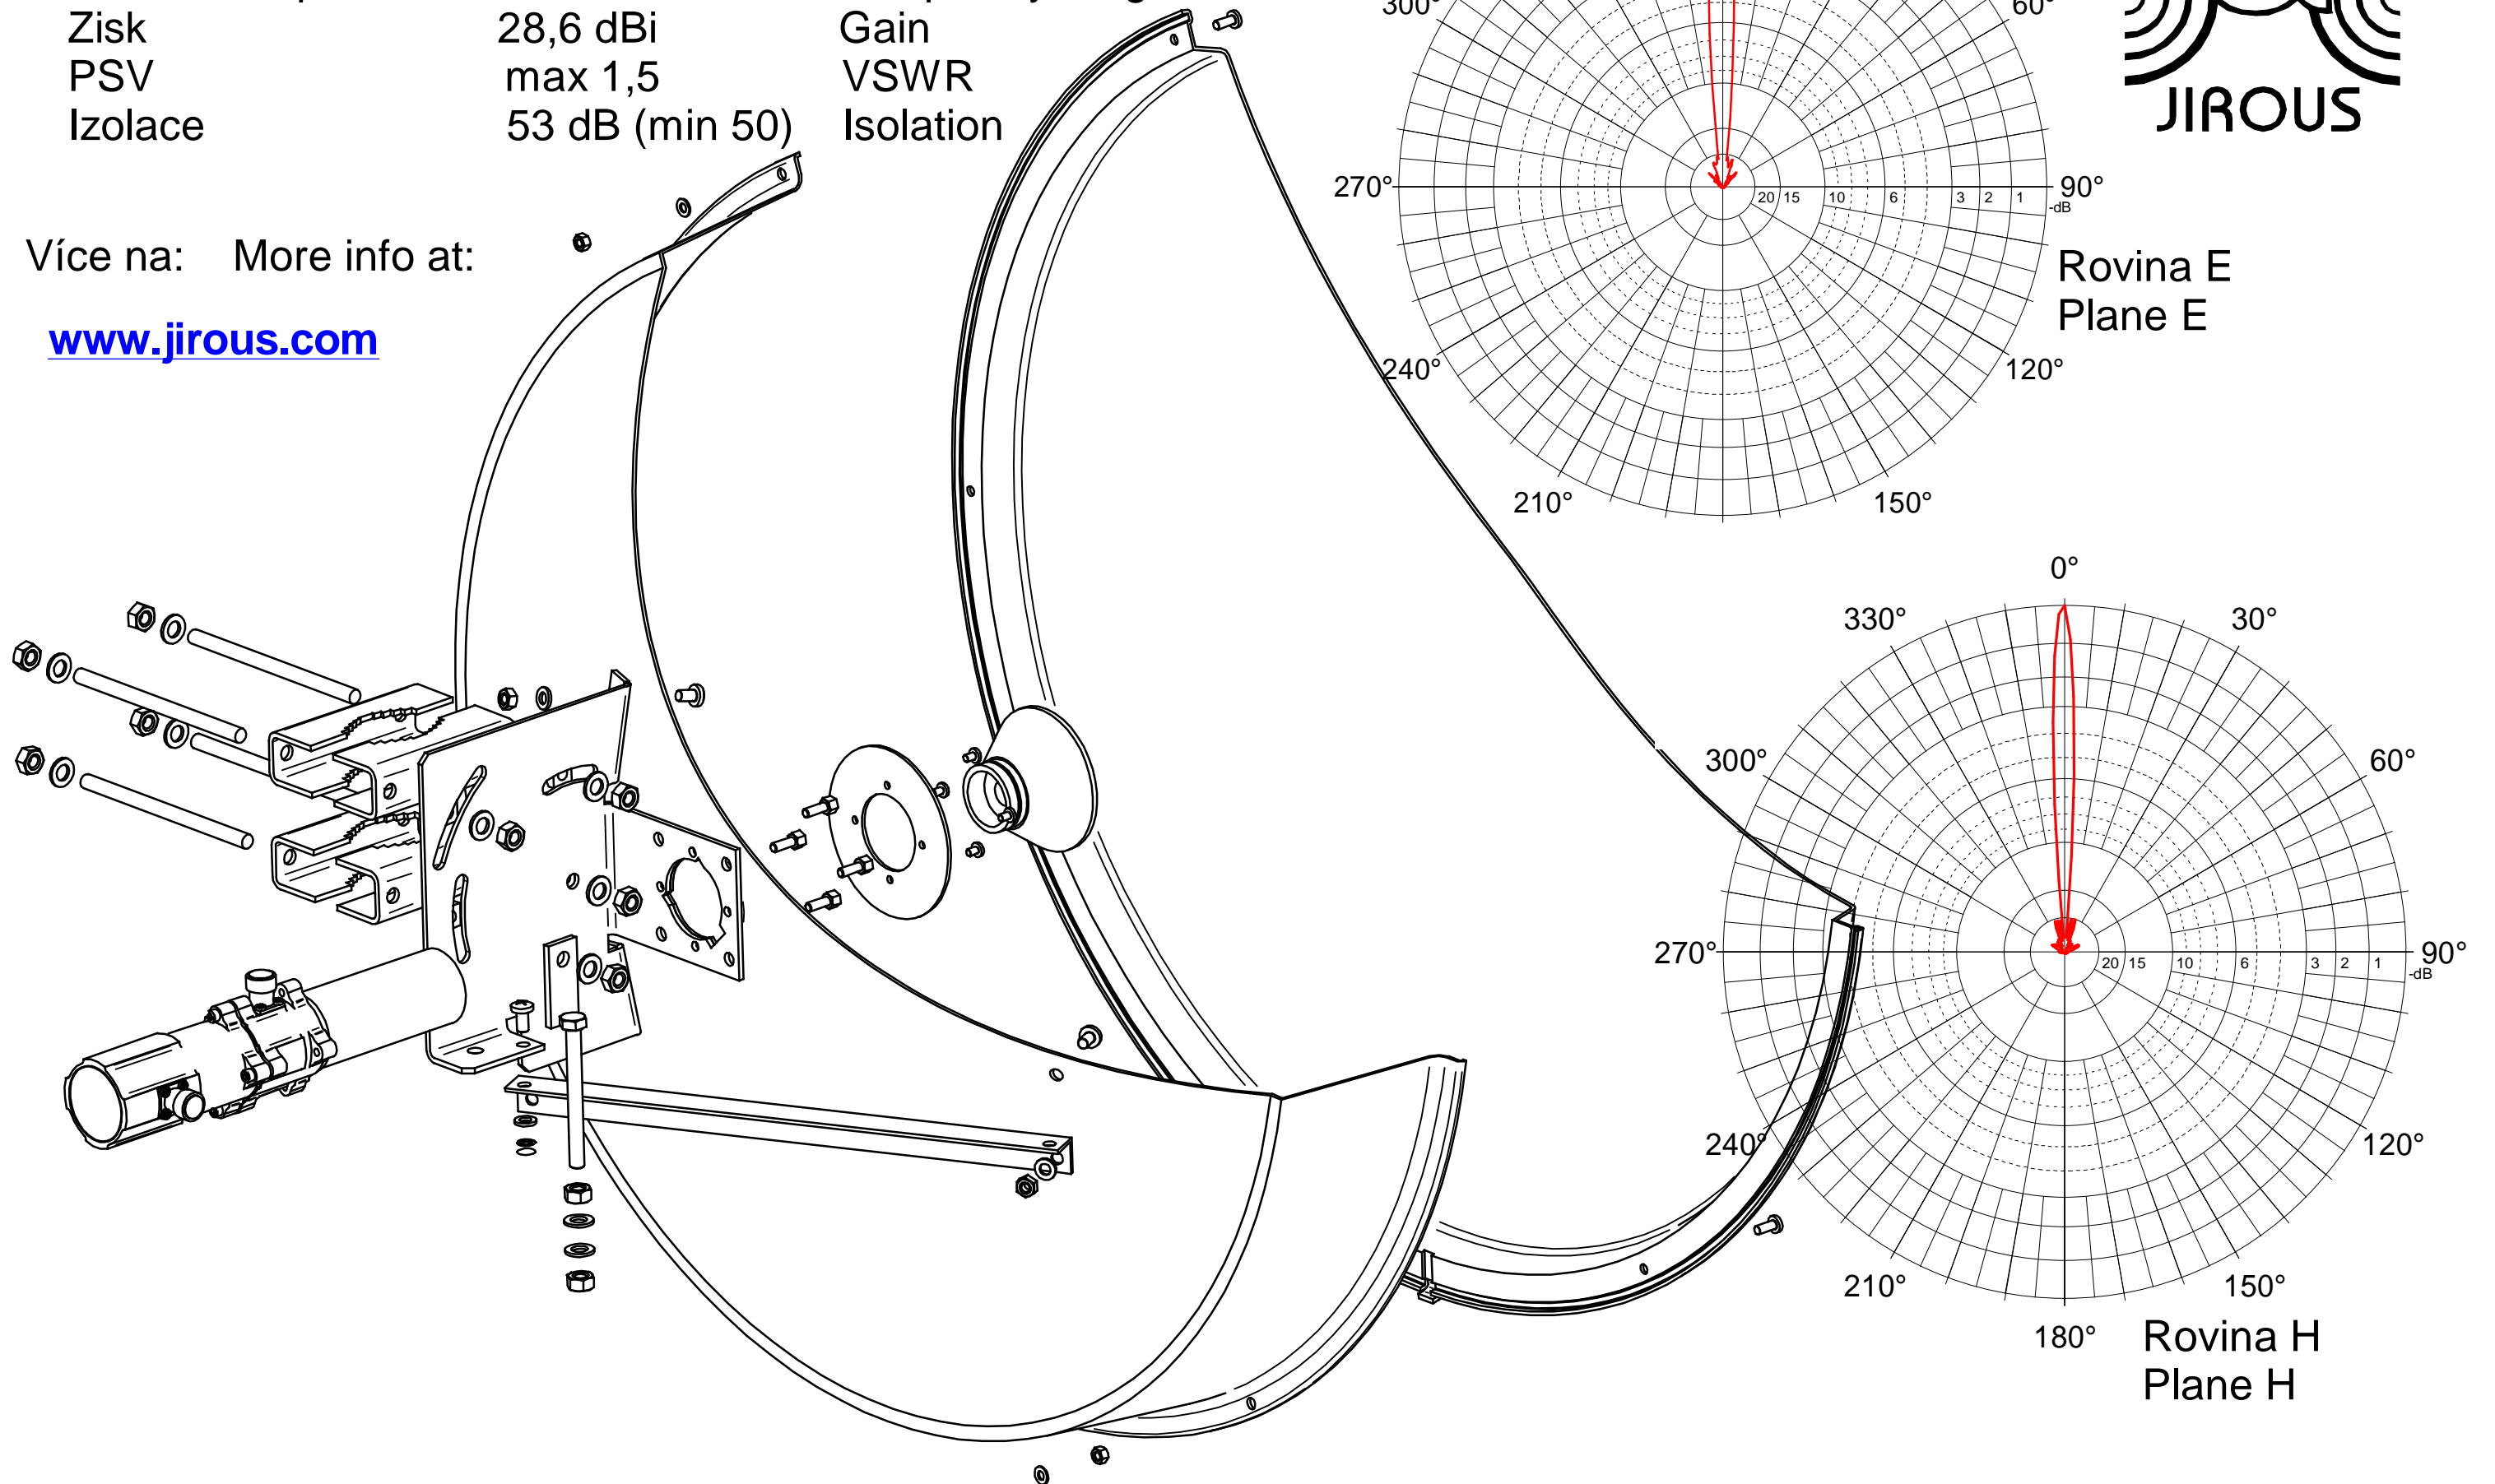

JRC-29 DuplEX

Kmitočtové pásmo	5,45 - 5,9 GHz	Frequency range
Zisk	28,6 dBi	Gain
PSV	max 1,5	VSWR
Izolace	53 dB (min 50)	Isolation

Více na: More info at:

www.jirous.com

Rovina E
Plane E

Rovina H
Plane H